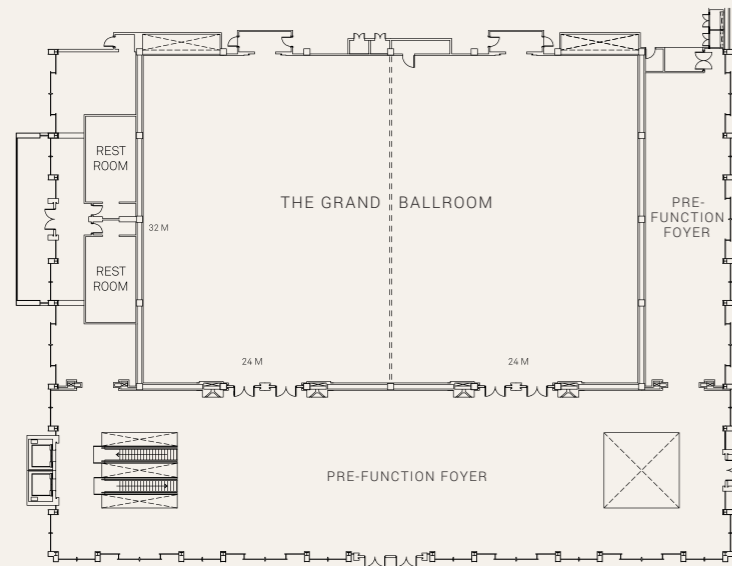

## FLOOR PLAN

Lobby Level

Promenade Level

## ROOM CAPACITY

Function Room	Size (m)			Size (ft)			Capacity					
	W x D	SQM	H	W x D	SQF	H	Theatre	Classroom	U-Shape	Round Table	Cocktails	Boardroom
<b>Lobby Level</b>												
The Grand Ballroom	48 x 32	1,536	6.5	157.4 x 105	16,526	21	2,055	1,140	-	1,080	2,000	-
Ballroom 1	24 x 32	768	6.5	78.7 x 105	8,263	21	1,000	513	-	540	1,000	-
Ballroom 2	24 x 32	768	6.5	78.7 x 105	8,263	21	1,000	513	-	540	1,000	-
Pre-function Foyer	64 x 16	1,177	4.5	209.9 x 52.5	11,020	15	-	-	-	-	1,500	-
<b>Promenade Level</b>												
Violet Ballroom	40 x 24	940	5	131.2 x 78.8	10,338	16	1,200	720	-	600	1,400	-
Violet Ballroom 1	20 x 24	470	5	65.6 x 78.8	5,169	16	600	360	-	300	700	-
Violet Ballroom 2	20 x 24	470	5	65.6 x 78.8	5,169	16	600	360	-	300	700	-
Casablanca	11 x 11	121	4	36.1 x 36.1	1,303	13	180	96	30	90	135	-
Peony	8 x 11	88	4	26.2 x 36.1	946	13	96	42	27	60	90	-
Casablanca & Peony (Combined)	19 x 11	209	4	62.3 x 36.1	2,249	13	276	138	50	150	230	-
Tulip	8 x 11	88	4	26.2 x 36.1	946	13	96	42	27	60	90	-
Rose	15 x 7	105	4	49.2 x 23	1,132	13	120	54	39	80	120	-
Gerbera	23 x 11	253	4	75.4 x 36.1	2,722	13	350	168	66	180	270	-
Leatris	7 x 15	105	4	23 x 49.2	1,132	13	130	54	39	80	120	-
Iris	7 x 7	49	4	23 x 23	529	13	60	24	18	40	60	-
Aster	7 x 7	49	4	23 x 23	529	13	60	24	18	40	60	-
Freesia	7 x 7	49	4	23 x 23	529	13	60	24	18	40	60	-
Jasmine	7 x 6	42	4	23 x 19.7	453	13	48	24	15	30	45	18
Camellia	7 x 6	42	4	23 x 19.7	453	13	48	24	15	30	45	18
Magnolia	7 x 6	42	4	23 x 19.7	453	13	48	24	15	30	45	18
Amaryllis	7 x 6	42	4	23 x 19.7	453	13	48	24	15	30	45	18
<b>Outdoor Venues</b>												
Unity Garden	-	2,000	-	-	21,527	-	-	-	-	600	1,000	-
Eden Garden	-	448	-	-	4,822	-	-	-	-	250	400	-