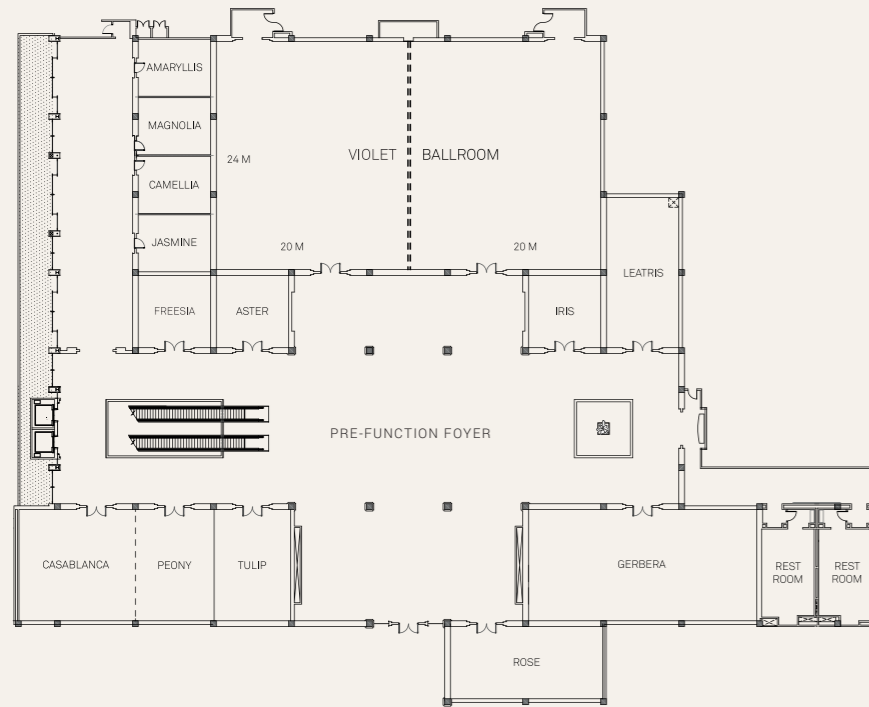

## FLOOR PLAN

Lobby Level

Promenade Level

## ROOM CAPACITY

Function Room	Size (m)			Size (ft)			Capacity					
	W x D	SQM	H	W x D	SQF	H	Theatre	Classroom	U-Shape	Round Table	Cocktails	Boardroom
<b>Lobby Level</b>												
The Grand Ballroom	48 x 32	1,536	6.5	157.4 x 105	16,526	21	2,055	1,140	-	1,080	2,000	-
Ballroom 1	24 x 32	768	6.5	78.7 x 105	8,263	21	1,000	513	-	540	1,000	-
Ballroom 2	24 x 32	768	6.5	78.7 x 105	8,263	21	1,000	513	-	540	1,000	-
Pre-function Foyer	64 x 16	1,177	4.5	209.9 x 52.5	11,020	15	-	-	-	-	1,500	-
<b>Promenade Level</b>												
Violet Ballroom	40 x 24	940	5	131.2 x 78.8	10,338	16	1,200	720	-	600	1,400	-
Violet Ballroom 1	20 x 24	470	5	65.6 x 78.8	5,169	16	600	360	-	300	700	-
Violet Ballroom 2	20 x 24	470	5	65.6 x 78.8	5,169	16	600	360	-	300	700	-
Casablanca	11 x 11	121	4	36.1 x 36.1	1,303	13	180	96	30	90	135	-
Peony	8 x 11	88	4	26.2 x 36.1	946	13	96	42	27	60	90	-
Casablanca & Peony (Combined)	19 x 11	209	4	62.3 x 36.1	2,249	13	276	138	50	150	230	-
Tulip	8 x 11	88	4	26.2 x 36.1	946	13	96	42	27	60	90	-
Rose	15 x 7	105	4	49.2 x 23	1,132	13	120	54	39	80	120	-
Gerbera	23 x 11	253	4	75.4 x 36.1	2,722	13	350	168	66	180	270	-
Leatris	7 x 15	105	4	23 x 49.2	1,132	13	130	54	39	80	120	-
Iris	7 x 7	49	4	23 x 23	529	13	60	24	18	40	60	-
Aster	7 x 7	49	4	23 x 23	529	13	60	24	18	40	60	-
Freesia	7 x 7	49	4	23 x 23	529	13	60	24	18	40	60	-
Jasmine	7 x 6	42	4	23 x 19.7	453	13	48	24	15	30	45	18
Camellia	7 x 6	42	4	23 x 19.7	453	13	48	24	15	30	45	18
Magnolia	7 x 6	42	4	23 x 19.7	453	13	48	24	15	30	45	18
Amaryllis	7 x 6	42	4	23 x 19.7	453	13	48	24	15	30	45	18
<b>Outdoor Venues</b>												
Unity Garden	-	2,000	-	-	21,527	-	-	-	-	600	1,000	-
Eden Garden	-	448	-	-	4,822	-	-	-	-	250	400	-